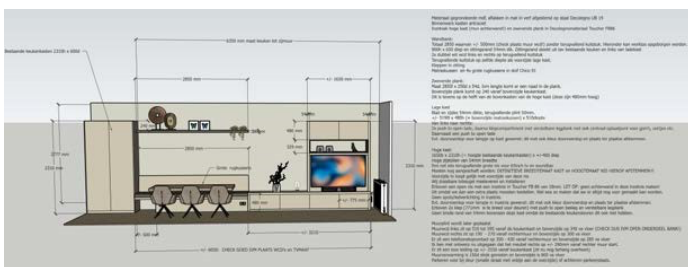

ONTWERPTEKENING à € 95,00; voor een kleine (lage) kast.

ONTWERPTEKENING à € 150,00; voor een grotere haard/tvkast.

ONTWERPTEKENING à € 195,00; voor een wandkast, bureaumeubel en 'kleine' witgoedkledingkast.

ONTWERPTEKENING à € 295,00; voor een grote kast.

ONTWERPTEKENING à € 350,00; voor diverse meubels gecombineerd in één totaalmeubel.

ONTWERPTEKENING(EN) voor meerdere meubels in 1 of meerdere ruimte(s) dan gelden bovenstaande prijzen per meubel.