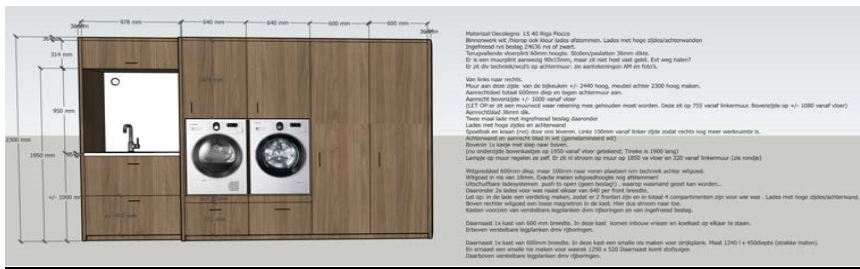

ONTWERPTEKENING à € 295,00; voor een grote kast.

ONTWERPTEKENING à € 350,00; voor diverse meubels gecombineerd in één totaalmeubel.

ONTWERPTEKENING(EN) voor meerdere meubels in 1 of meerdere ruimte(s) dan gelden bovenstaande prijzen per meubel.