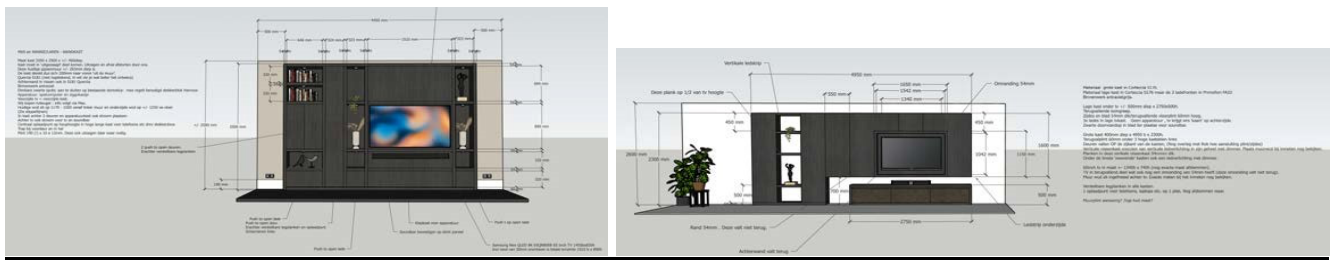

ONTWERPTEKENING à € 295,00; voor een grote kast.

ONTWERPTEKENING à € 350,00; voor diverse meubels gecombineerd in één totaalmeubel.

ONTWERPTEKENING(EN) voor meerdere meubels in 1 of meerdere ruimte(s) dan gelden bovenstaande prijzen per meubel.