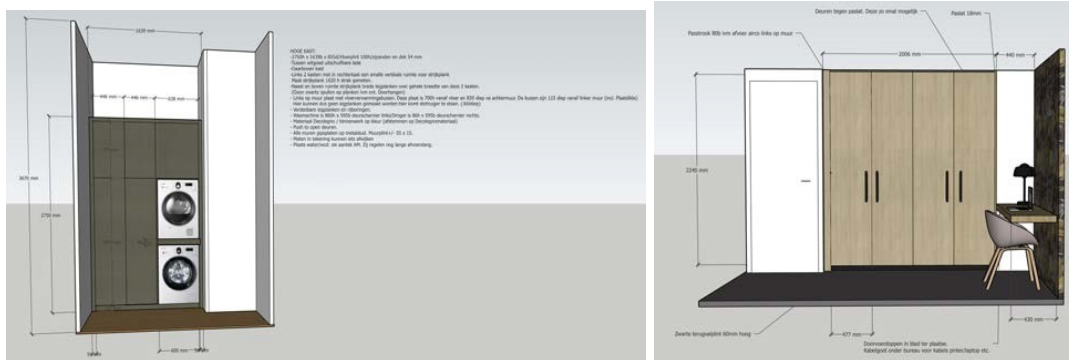

ONTWERPTEKENING à € 95,00; voor een kleine (lage) kast.

ONTWERPTEKENING à € 150,00; voor een grotere haard/tvkast.

ONTWERPTEKENING à € 195,00; voor een wandkast, bureaumeubel en 'kleine' witgoedkledingkast.