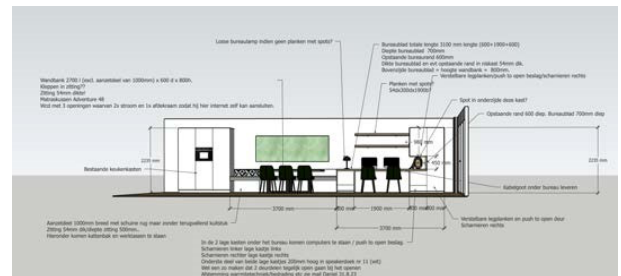

ONTWERPTEKENING à € 295,00; voor een grote kast.

ONTWERPTEKENING à € 350,00; voor diverse meubels gecombineerd in één totaalmeubel.

ONTWERPTEKENING(EN) voor meerdere meubels in 1 of meerdere ruimte(s) dan gelden bovenstaande prijzen per meubel.