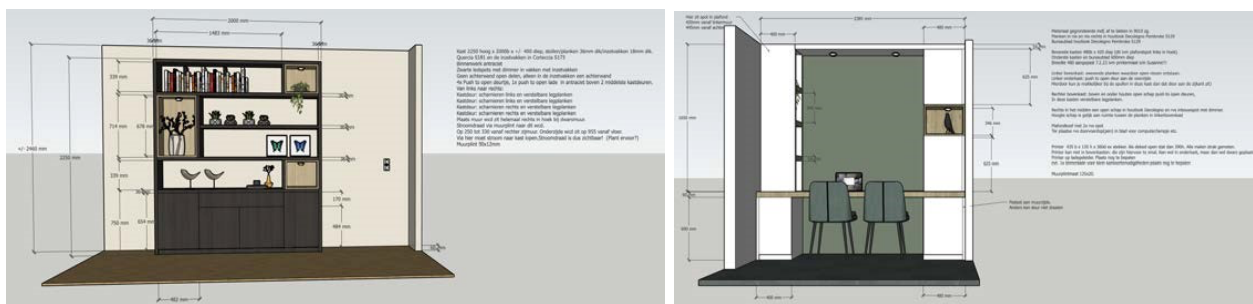

ONTWERPTEKENING à € 95,00; voor een kleine (lage) kast.

ONTWERPTEKENING à € 150,00; voor een grotere haard/tvkast.

ONTWERPTEKENING à € 195,00; voor een wandkast, bureaumeubel en 'kleine' witgoedkledingkast.